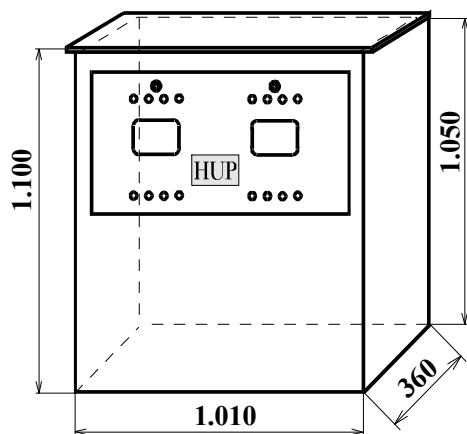

Typ V:

Skříň typu **V** je určena pro umístění na volném prostranství, a to na úrovni okolního terénu.

Cena: 3.350,- Kč + DPH (21%)

Typ S-DUO:

Skříň typu **S-DUO** je určena k montáži na podezdívku (sokl) vysoký minimálně 30 cm nad okolním terénem a umožňuje montáž dvou samostatných kompletů pro napojení např. dvou bytových jednotek. Tato skříň typově vychází ze skříně S.

Cena: 4.070,- Kč + DPH (21%)

Typ V-DUO:

Skříň typu **V-DUO** je určena pro umístění na volném prostranství na úrovni okolního terénu a umožňuje montáž dvou samostatných kompletů pro napojení např. dvou bytových jednotek. Tato skříň typově vychází ze skříně V.