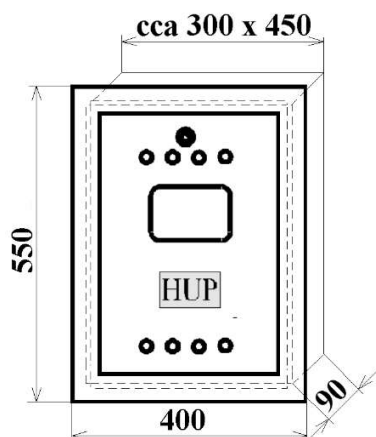

Typ MD:

Dvířka MD jsou určena k zakrytí např. výklenku ve zdi, v pilíři apod. („malá dvířka s rámečkem“)

Cena: 690,- Kč + DPH (21%)

Typ VD:

Dvířka VD jsou určena k zakrytí např. výklenku ve zdi, v pilíři apod. („dvířka s rámečkem“)

Cena: 1.110,- Kč + DPH (21%)

Typ VD-DUO

Dvířka VD-DUO je určena k zakrytí např. výklenku ve zdi, v pilíři apod. a umožňují montáž dvou samostatných kompletů pro napojení např. dvou bytových jednotek. („dvojitá dvířka s rámečkem“)

Cena: 1.900,- Kč + DPH (21%)