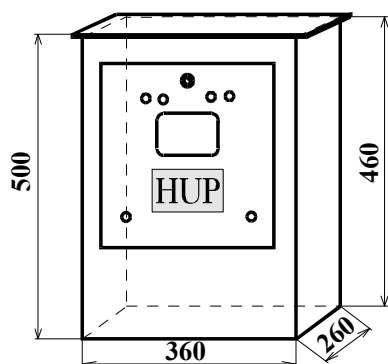

KOTE, spol. s r.o.

Vatín 12

591 01 Žďár nad Sázavou

Stanislav Přívětivý

telefon: 566 630 012

mobil: 606 630 010

Skříňe a dvířka pro hlavní uzávěr plynu, regulátor a plynoměr

Platnost tohoto ceníku je od 1. května 2021.

Skříňe slouží k umístění a ukotvení hlavního uzávěru plynu – tzv. **HUP, plynoměru a regulátoru** a k jejich ochraně před nepříznivými povětrnostními vlivy. Dvířka skříňe jsou zároveň zabezpečena vhodným typem zámku před neoprávněným zásahem nepovolanou osobou do zabudovaných plynových armatur. Používají se na přívodu plynu do rodinných domků, bytovek, malých provozoven, dílen apod. Barva standardně vyráběných skříňí je **světle šedá** (odstín dle RAL 7035), po předchozí dohodě mohou být dodány skříňe **bílé**.

Typ M:

Skříň typu M je určena pouze pro montáž HUP.

Cena: 2.060,- Kč + DPH (21%)

Typ S:

Skříň typu S je určena k montáži na podezdívku (sokl) vysoký minimálně 30 cm nad okolním terénem.

Cena: 2.890,- Kč + DPH (21%)