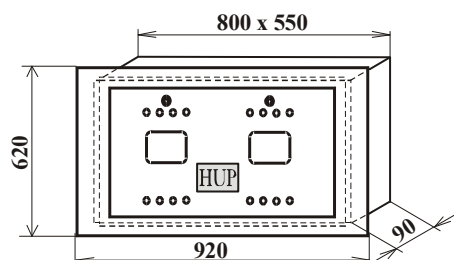

Dvířka VD jsou určena k zakrytí např. výklenku ve zdi, v pilíři apod. („dvířka s rámečkem“)

Cena: 1.110,- Kč + DPH (21%)

Typ VD-DUO