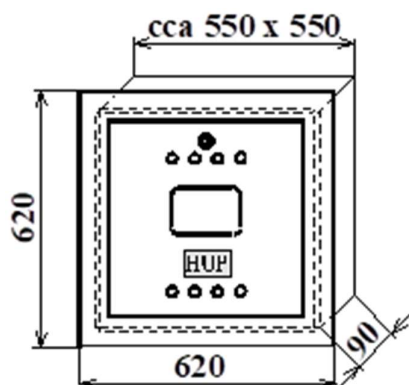

Cena: 4.670,- Kč + DPH (21%)

Typ MD:

Dvířka MD jsou určena k zakrytí např. výklenku ve zdi, v pilíři apod. („malá dvířka s rámečkem“)

Cena: 690,- Kč + DPH (21%)

Typ VD:

Dvířka VD jsou určena k zakrytí např. výklenku ve zdi, v pilíři apod. („dvířka s rámečkem“)