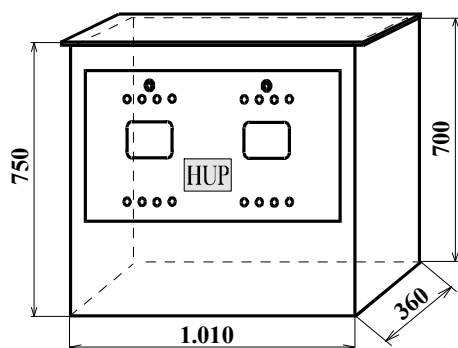

Typ M:

Skříň typu M je určena pouze pro montáž HUP.

Cena: 2.060,- Kč + DPH (21%)

Typ S:

Skříň typu S je určena k montáži na podezdívku (sokl) vysoký minimálně 30 cm nad okolním terénem.

Cena: 2.890,- Kč + DPH (21%)

Typ V:

Skříň typu **V** je určena pro umístění na volném prostranství, a to na úrovni okolního terénu.

Cena: 3.350,- Kč + DPH (21%)

Typ S-DUO:

Skříň typu **S-DUO** je určena k montáži na podezdívku (sokl) vysoký minimálně 30 cm nad okolním terénem a umožňuje montáž dvou samostatných kompletů pro napojení např. dvou bytových jednotek. Tato skříň typově vychází ze skříně S.