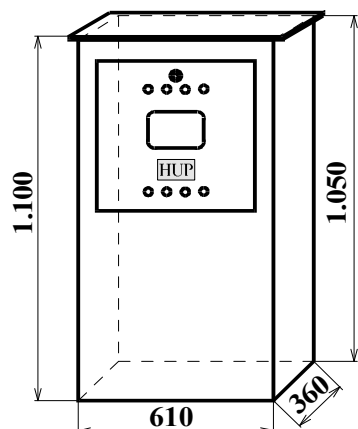

Typ V:

Skříň typu **V** je určena pro umístění na volném prostranství, a to na úrovni okolního terénu.

Cena: 3.350,- Kč + DPH (21%)

Typ S-DUO:

Skříň typu **S-DUO** je určena k montáži na podezdívku (sokl) vysoký minimálně 30 cm nad okolním terénem a umožňuje montáž dvou samostatných kompletů pro napojení např. dvou bytových jednotek. Tato skříň typově vychází ze skříně S.