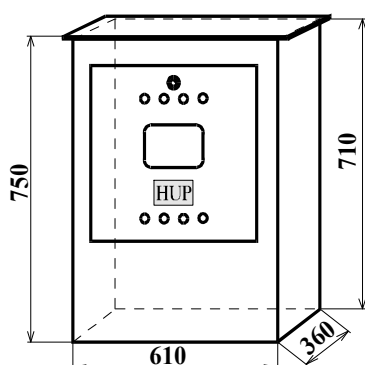

Skříň typu M je určena pouze pro montáž HUP.

Cena: 2.060,- Kč + DPH (21%)

Typ S: